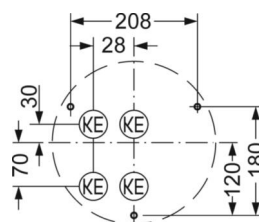

Механика

цвет корпуса	белый цвет, подобен RAL 9003
размеры (LxWxH/DxH)	400mm x 400mm x 69mm
вес (нетто)	2.42kg
Cable entry KE	см. Руководство по монтажу
Вид монтажа	Потолочная одиночная установка, установка отдельных светильников на подвесе, установка на стене

размеры

L	400 mm	Длина
B	400 mm	Ширина
H	69 mm	Высота
A1	208 mm	Расстояние между точками крепежа при одиночной установке
A1 alternativ	180 mm	Расстояние между точками крепежа при одиночной установк

DEEP-LINK

<https://www.regiolux.de/ru/article/21908424180>

Ссылка	LED 2600lm 830
ηLB	100 %
Φ ↓/↑	88 % / 12 %
UGR поп./вдоль	21.5 / 21.6

LC SYSTEM

параметры

Regiolux Классификация	netlife easy
Управляющий сигнал	включение
Номерной балласт (макс)	800W LED
коммуникация	проводное подключение
Сенсорная техника	HF - high frequency
Монтажная высота (мере/макс)	2m в 6m
приложение	коридоры, побочные помещения, гаражи, офис, помещения для переговоров
Функция	Распознавание движения