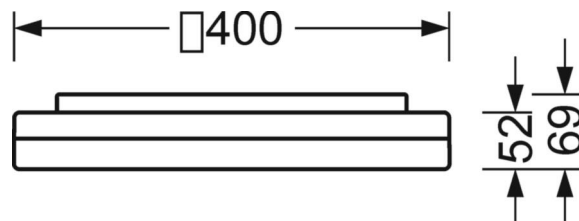

Механика

цвет корпуса	белый цвет, подобен RAL 9003
размеры (LxWxH/DxH)	400mm x 400mm x 69mm
вес (нетто)	2.42kg
Cable entry KE	см. Руководство по монтажу
Вид монтажа	Потолочная одиночная установка, установка отдельных светильников на подвесе, установка на стене

размеры

L	400 mm	Длина
B	400 mm	Ширина
H	69 mm	Высота
A1	208 mm	Расстояние между точками крепежа при одиночной установке
A1 alternativ	180 mm	Расстояние между точками крепежа при одиночной установк

DEEP-LINK

<https://www.regiolux.de/ru/article/21908424180>

Ссылка	LED 2600lm 830
ηLB	100 %
Φ ↓/↑	88 % / 12 %
UGR поп./вдоль	21.5 / 21.6

LC SYSTEM

параметры

Regiolux Классификация	netlife easy
Управляющий сигнал	включение
Номерной балласт (макс)	800W LED
коммуникация	проводное подключение
Сенсорная техника	HF - high frequency
Монтажная высота (мере/макс)	2m в 6m
приложение	коридоры, побочные помещения, гаражи, офис, помещения для переговоров
Функция	Распознавание движения