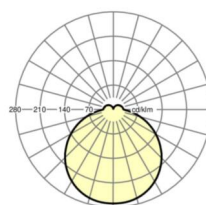

параметры

номер заказа	21908424180
код EAN	4020863394180
номер таможенного тарифа	94051140
Знак прохождения контроля	IP 40, класс защиты I, испытания на воспламенение 650°C, F, Indoor, CE
Степень ударопрочности IK	IK02 (10°C bis 35°C)
Температура окружения	ta 10°C в 35°C
Гарантийный срок	5 лет

электротехника

Балласт	Электронный драйвер (1 штука)
Light Control	netlife easy41
Мощность системы	23W
сетевое напряжение	230V/50Hz
класс энергосбережения/Источник света	C

Оптика

Оснастка	LED, цветопередача/оттенок света CRI ≥ 80 / 3000K
Допуск для координаты цветности (MacAdam)	5SDCM
Номинальный световой поток	2614lm
Срок службы LED	50000h L80/B10 (Tq 35°C)
светоотдача светильников	116lm/W
UGR поп./вдоль	21.5 / 21.6

Механика

цвет корпуса	белый цвет, подобен RAL 9003
размеры (LxWxH/DxH)	400mm x 400mm x 69mm
вес (нетто)	2.42kg
Cable entry KE	см. Руководство по монтажу
Вид монтажа	Потолочная одиночная установка, установка отдельных светильников на подвесе, установка на стене

размеры

L	400 mm	Длина
B	400 mm	Ширина
H	69 mm	Высота
A1	208 mm	Расстояние между точками крепежа при одиночной установке
A1 alternativ	180 mm	Расстояние между точками крепежа при одиночной установк

DEEP-LINK

<https://www.regiolux.de/ru/article/21908424180>